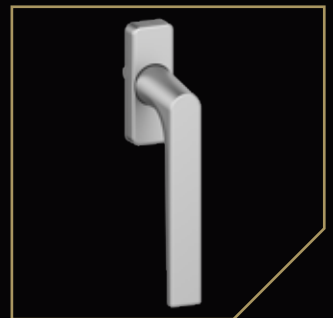

EDGE

PURE & MYSTERIOUS

Ingebouwd veersysteem:

de kruk komt altijd terug in zijn oorspronkelijke beginstand, zelfs bij veelvuldig gebruik.

Ingebouwd clicksysteem:

draaibaar over 360° in 4 stappen van 90°.

Inbraakwerend:

aan de Edge Security buitenkrukken werden door het SKG-instituut twee sterren toegekend.

Ramen

Deuren

Schuifdeuren

EDGE

PURE & MYSTERIOUS

Waregemstraat 5 - 9870 Zulte - België
T +32 9 388 88 81 - F +32 9 388 88 21
commercial@sobinco.com
www.sobinco.com