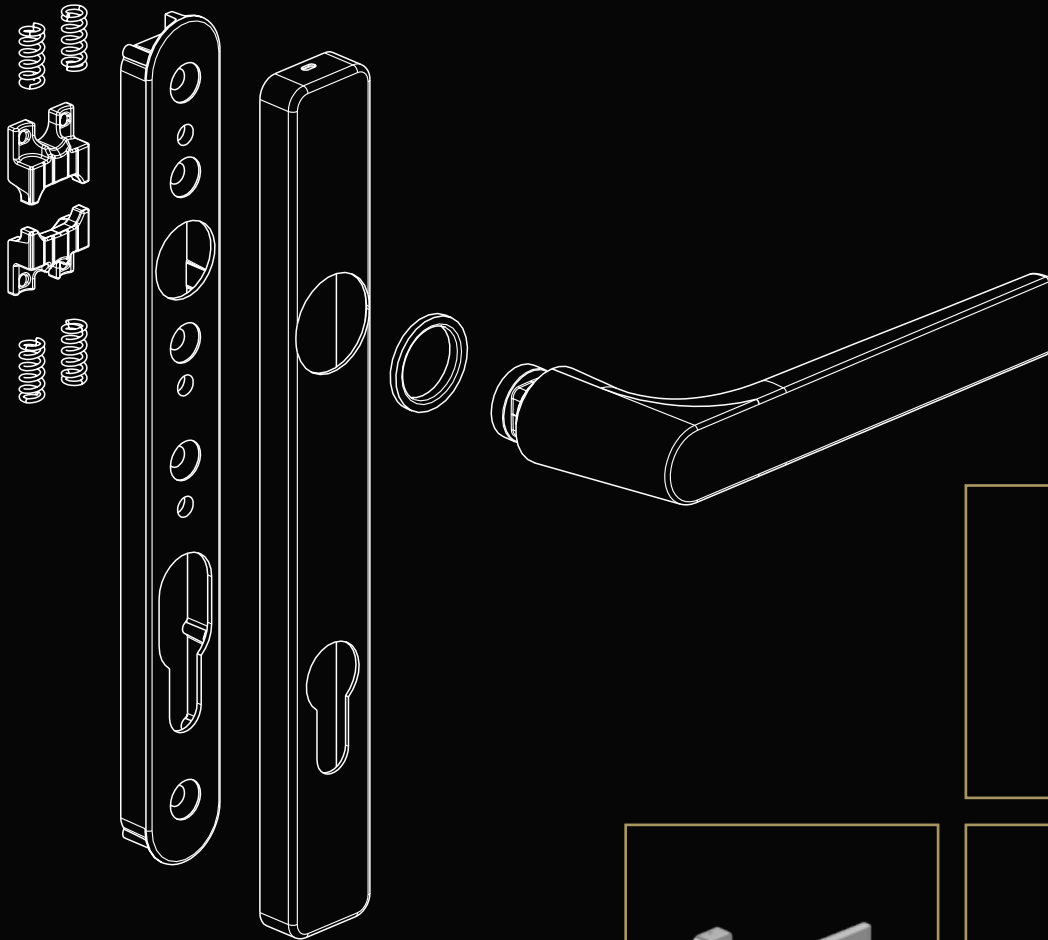

EDGE

PURE & MYSTERIOUS

Ingebouwd veersysteem:

de kruk komt altijd terug in zijn oorspronkelijke beginstand, zelfs bij veelvuldig gebruik.

Ingebouwd clicksysteem:

draaibaar over 360° in 4 stappen van 90°.

Inbraakwerend:

aan de Edge Security buitenkrukken werden door het SKG-instituut twee sterren toegekend.

Ramen

Deuren

Schuifdeuren

EDGE

PURE & MYSTERIOUS

Waregemstraat 5 - 9870 Zulte - België
T +32 9 388 88 81 - F +32 9 388 88 21
commercial@sobinco.com
www.sobinco.com