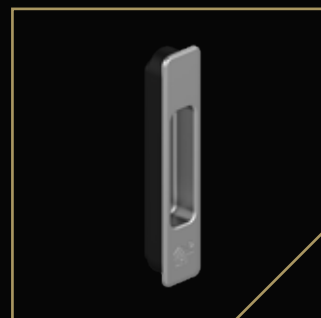

EDGE

PURE & MYSTERIOUS

Ingebouwd veersysteem:

de kruk komt altijd terug in zijn oorspronkelijke beginstand, zelfs bij veelvuldig gebruik.

Ingebouwd clicksysteem:

draaibaar over 360° in 4 stappen van 90°.

Inbraakwerend:

aan de Edge Security buitenkrukken werden door het SKG-instituut twee sterren toegekend.

Ramen

Deuren

Schuifdeuren

EDGE

PURE & MYSTERIOUS

Waregemstraat 5 - 9870 Zulte - België
T +32 9 388 88 81 - F +32 9 388 88 21
commercial@sobinco.com
www.sobinco.com