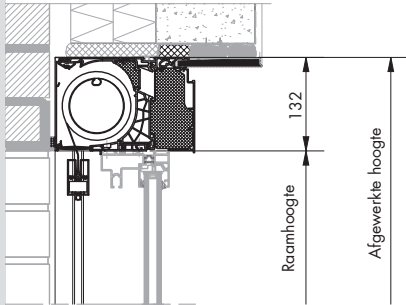

Montagesituatie 4

Opbouw
Fixscreen Mono AK^{EVO} - Medium