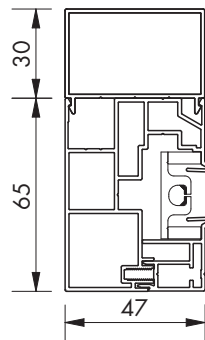

versie Small

Algemene eigenschappen

Installatie methode 4	Opbouw (bovenop het raam met kast)
Geschikt voor raamdieptes	95 – 124 mm
Hoogte kast	132 mm
Diepte kast (inclusief binnenprofiel)	197 mm
Afmetingen:	

Opmerking: polyesterdoek kan plooi- of rimpelvorming vertonen

Montagesituatie 4

Opbouw
Fixscreen Mono AK^{EVO} - Medium

Zijgeleider **SU**
(met uitdiepingsprofiel)

Koppelzijgeleider **KU**
(met uitdiepingsprofiel)