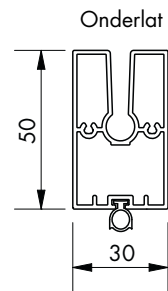

versie Small

Algemene eigenschappen

Installatie methode 4	Opbouw (bovenop het raam met kast)
Geschikt voor raamdieptes	95 – 124 mm
Hoogte kast	132 mm
Diepte kast (inclusief binnenprofiel)	197 mm
Afmetingen:	

Toepasbare doeken

Glasvezeldoek Sergé	Horizontaal geconfectioneerd - banen van 2700 mm
	Horizontaal geconfectioneerd - banen van 3200 mm bij een beperkte selectie
Glasvezeldoek Natté	Horizontaal geconfectioneerd - banen van 2500 mm
Glasvezeldoek Metal	Horizontaal geconfectioneerd - banen van 2850 mm
Glasvezeldoek Privacy	Horizontaal geconfectioneerd - banen van 2700 mm
Polyesterdoek Soltis 86 / 92	Horizontaal geconfectioneerd - banen van 1770 mm
	Horizontaal geconfectioneerd - banen van 2670 mm bij een beperkte selectie
Verduisterend Polyesterdoek Soltis B92	Horizontaal geconfectioneerd - banen van 1700 mm
Insectscreen	Horizontaal geconfectioneerd - banen van 2400 mm

Opmerking: polyesterdoek kan plooi- of rimpelvorming vertonen

Montagesituatie 4

Opbouw
Fixscreen Mono AK^{EVO} - Medium

Zijgeleider **SU**
(met uitdiepingsprofiel)

Koppelzijgeleider **KU**
(met uitdiepingsprofiel)