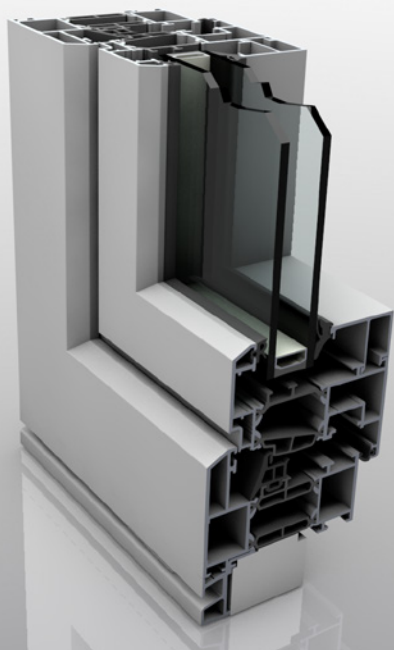

CLASSIC LINE W72CL

KARAKTERVOLLE, LANDELIJKE
ALUMINIUM RAMEN

- Grote stabiliteit: 3-kamerprofiel met een bouwdiepte van 82 mm.
- Hoog isolerend comfort: de profielen hebben een standaard Uf-waarde van 1,9 W/m².K; de opgeschuimde versie heeft een Uf-waarde van 1,4 W/m².K.
- Esthetisch: blinde ontwatering: hetzij met een ontwateringsdorpel hetzij met een ontwateringsrubber.
- Glasdiktes: mogelijk tot 54 mm (kader) en 59 mm (vleugel); dus ook geschikt voor 3-dubbele beglazing.
- Hoog kwalitatief beslag: beantwoordt aan de hoogste eisen op gebied van afdichting en regelbaarheid. Verdoken scharnieren zijn ook mogelijk.
- Verkrijgbaar in alle RAL-kleuren: mat, glanzend en structuurlakken (al dan niet métallic).
- Uiterst klassieke belijning: geprofileerd kader-en vleugelprofiel (inspringend).

“De Classic Line is perfect toepasbaar in engelse- en pastoriwoningen”

CLASSIC LINE

W72CL Standaard

Uf-waarde:

1,9
W/m².K

CLASSIC LINE

W72CL Full Option

Uf-waarde:

1,4
W/m².K

Een breed kleurenpalet

Gelakt in een RAL-kleur: de profielen worden voorbehandeld en daarna wordt poederlak ingebakken. Het gamma bestaat uit meer dan 200 kleuren. Standaard RAL-kleuren: 9001 (crèmewit glanzend), 9016 (wit glanzend), RAL7001S, RAL7004S, RAL7012S, RAL7015S, RAL7016S, RAL7021S, RAL7022S, RAL7030S, RAL7035S, RAL7037S, RAL7038S, RAL7039S, RAL7040S, RAL7044S, RAL7046S, RAL8019S, RAL9005S, RAL9007S, RAL9016S (S = structuur)

Technische eigenschappen

Bouwdiepte

Kader: 82 mm
Vleugel: 84 mm

Max. beglazingsdikte

54 mm (kader) - 59 mm (vleugel)

Geluidsisolatie

EN 20 140 - 1-4

Windbelasting