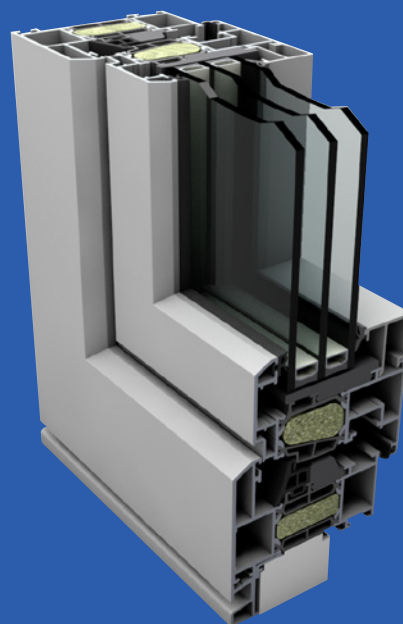

CLASSIC LINE W72CL

KARAKTERVOLLE, LANDELIJKE
ALUMINIUM RAMEN

- Grote stabiliteit: 3-kamerprofiel met een bouwdiepte van 82 mm.
- Hoog isolerend comfort: de profielen hebben een standaard Uf-waarde van 1,9 W/m².K; de opgeschuimde versie heeft een Uf-waarde van 1,4 W/m².K.
- Esthetisch: blinde ontwatering: hetzij met een ontwateringsdorpel hetzij met een ontwateringsrubber.
- Glasdiktes: mogelijk tot 54 mm (kader) en 59 mm (vleugel); dus ook geschikt voor 3-dubbele beglazing.
- Hoog kwalitatief beslag: beantwoordt aan de hoogste eisen op gebied van afdichting en regelbaarheid. Verdoken scharnieren zijn ook mogelijk.
- Verkrijgbaar in alle RAL-kleuren: mat, glanzend en structuurlakken (al dan niet métallic).
- Uiterst klassieke belijning: geprofileerd kader-en vleugelprofiel (inspringend).

“De Classic Line is perfect toepasbaar in engelse- en pastoriwoningen”

CLASSIC LINE

W72CL Standaard

Uf-waarde:

1,9
W/m².K

CLASSIC LINE

W72CL Full Option

Uf-waarde:

1,4
W/m².K

Een breed kleurenpalet

Gelakt in een RAL-kleur: de profielen worden voorbehandeld en daarna wordt poederlak ingebakken. Het gamma bestaat uit meer dan 200 kleuren. Standaard RAL-kleuren: 9001 (crèmewit glanzend), 9016 (wit glanzend), RAL7001S, RAL7004S, RAL7012S, RAL7015S, RAL7016S, RAL7021S, RAL7022S, RAL7030S, RAL7035S, RAL7037S, RAL7038S, RAL7039S, RAL7040S, RAL7044S, RAL7046S, RAL8019S, RAL9005S, RAL9007S, RAL9016S (S = structuur)

Technische eigenschappen

Bouwdiepte

Kader: 82 mm
Vleugel: 84 mm

Max. beglazingsdikte

54 mm (kader) - 59 mm (vleugel)

Geluidsisolatie

EN 20 140 - 1-4

Windbelasting